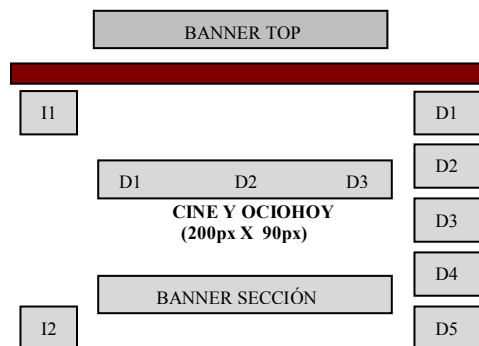

	BANNER TOP	MÓDULO I1	MÓDULO I2	MÓDULO D1	MÓDULO D2	MÓDULO D3	MÓDULO D4	MÓDULO D5
OCIOHOY	200€	120€	80€	120€	120€	120€		
CINE	200€	120€	80€	120€	120€	120€		
CULTURA	360€	220€	140€	220€	200€	180€	160€	140€
TURISMO	360€	220€	140€	220€	200€	180€	160€	140€
DONDE COMER	400€	240€	160€	240€	220€	200€	180€	160€
RELAX	250€	140€	100€	140€	130€	120€	110€	100€
ESCAPADAS	200€	120€	80€	120€	110€	100€	90€	80€
DEPORTES	200€	120€	80€	120€	110€	100€	90€	80€
NIÑOS	150€	100€	60€	100€	90€	80€	70€	60€
PORTADA	600€	360€	240€	300€	280€	260€	240€	

BANNER SECCIONES

NIVEL 1	200€	Restaurantes y Playas y Calas.
NIVEL 2	100€	De Tapas, Cafés y Terrazas, La noche, Actualidad, Música y Senderismo.
NIVEL 3	60€	Exposiciones, Artes Escénicas, Espacios Culturales, Eventos, Lanzarote, Rutas Turísticas, Centros Turísticos, Alojamiento, Como nuevo, Excursiones marítimas, Diversiones, En la Pista, En forma, Aventura, Centros Deportivos, Actividades, Aprender y Áreas Infantiles.

Observaciones:

- Las Tarifas aquí expresadas tienen periodicidad mensual. I.G.IC. no incluido.
- Los Banner Secciones se ubican al final de cada artículo de la sección o secciones contratadas.
- Costes de producción/diseño:
 - Diseño estático (JPG): 40€
 - Diseño animado (GIF): 120€
 - Página de Empresa: 30€/mes ó 180€/año
- Medidas en píxeles (Ancho X Alto):
 - Banner: 550px X 90px
 - Módulos D1/D2/D3/D4/D5: 150px X 150px (Excepto Cine y Ociohooy)
 - Módulos I1/ I2: 130px X 130px
- Para contratar publicidad, enviar diseños o solicitar información de carácter comercial: